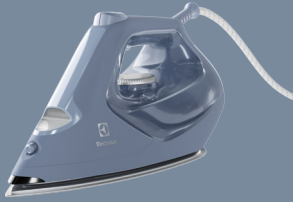

Refine 700

E7SI1-80DB

เตารีดไอน้ำ

2,600

RESILIUM™ Ski 500 เคลือบ Anodized

4 โปรแกรม
(Linen / Cotton / Wool / Outdoor)

370

45 กรัมต่อ นาที

220 กรัมต่อ นาที

•

•

•

•

•

•

•

139 x 314 x 152

1.7

2

2,790.-

E7SI1-60WB