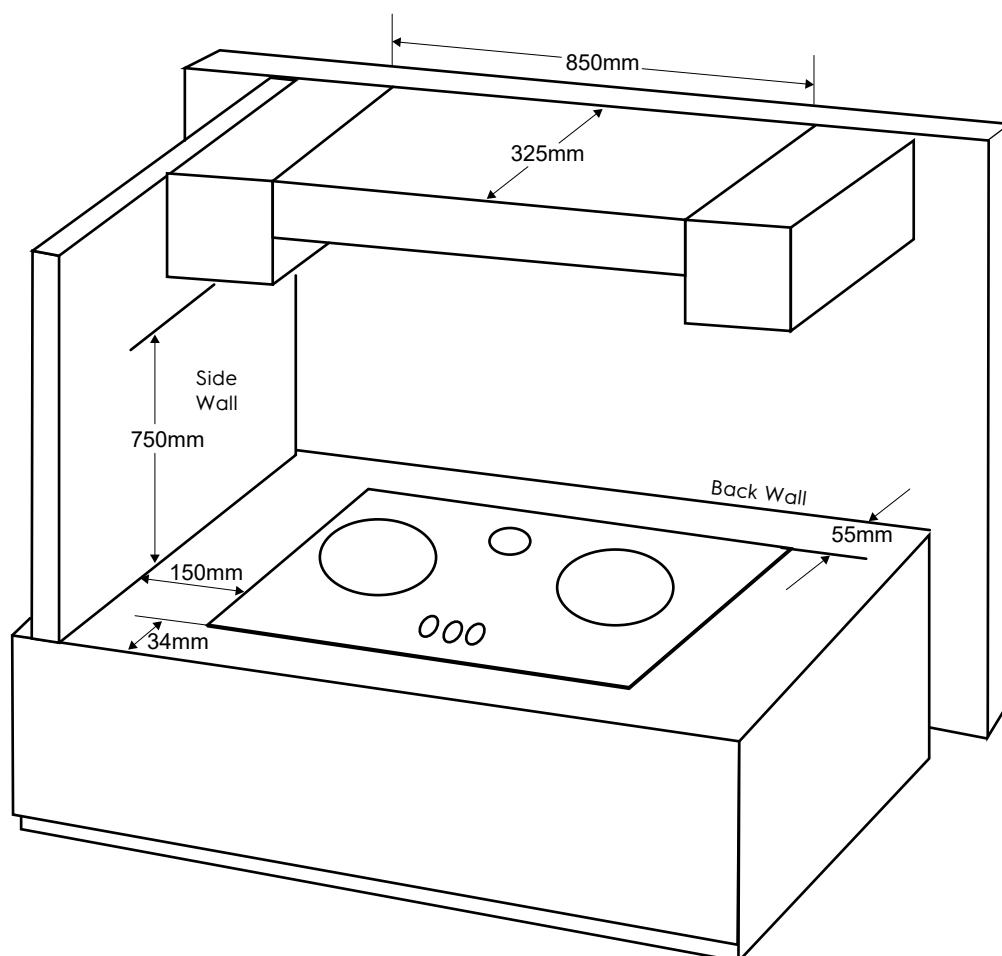

# Dimension Guide

## Gas Cooktop

### Cut-Out Dimension Range

Width (630 - 765) x Depth (350-465) R50