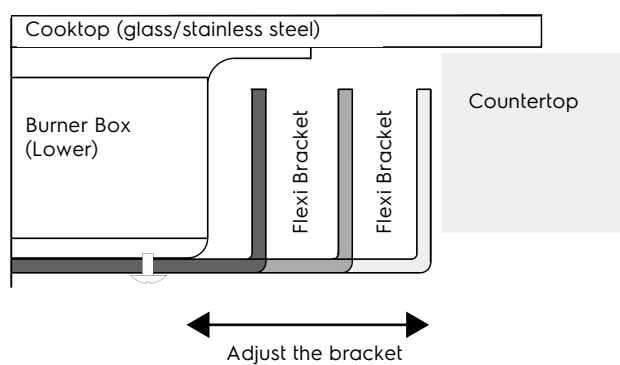

# Dimension Guide

### Cut-Out Dimension Range

Width (630 - 765) x Depth (350-465) R50