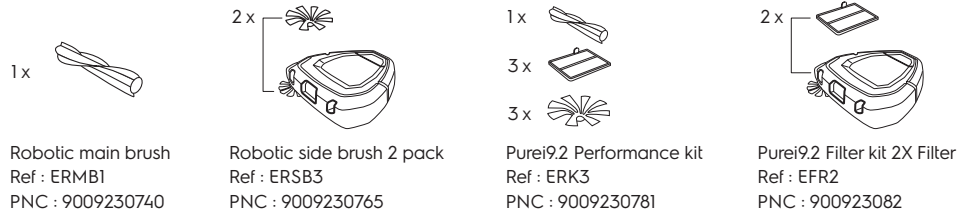

### PURE i9.2