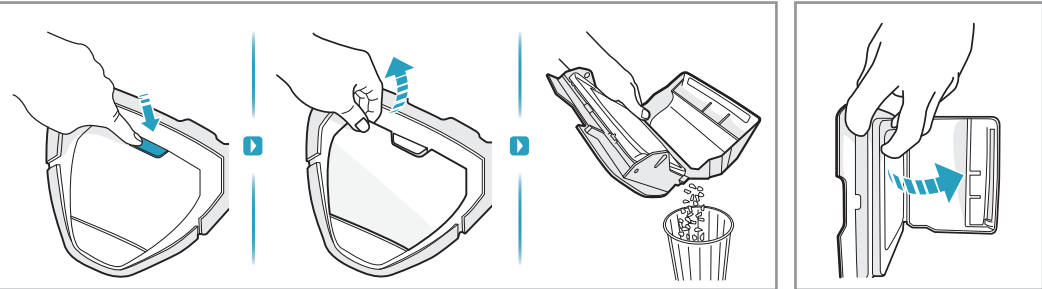

PURE i9.2

PURE i8

OR