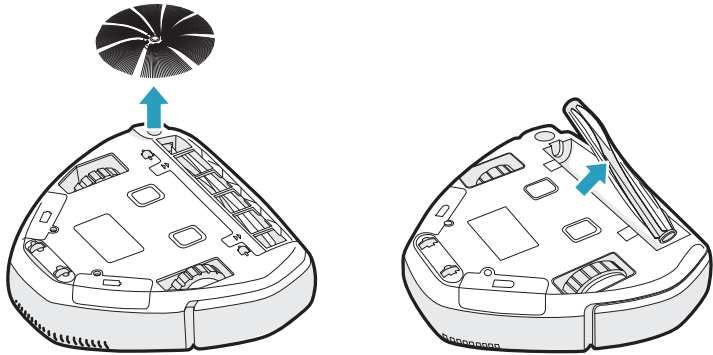

## PURE i9.2 PURE i8

PI81-4SWP, PI92-6STN, PI92-6SGM, PI92-6DGM

GET IT ON  
Google Play

Download on the  
App Store

2.4GHz

5GHz

\*Google play is not available in China market. For Android users, please follow Wechat service account for more detail action  
由于谷歌应用市场在中国不可用，中国安卓手机用户，请关注微信服务号“伊莱克斯小家电体验中心”获得更多信息

PI81-4SWP 2.5 h

PI92-6STN 2.5 h

PI92-6SGM 1.5 h

PI92-6DGM 2 h

PURE i9.2

~ 40 min  
~ 60 min

~ 60 min  
~ 100 min

~ 70 min  
~ 120 min