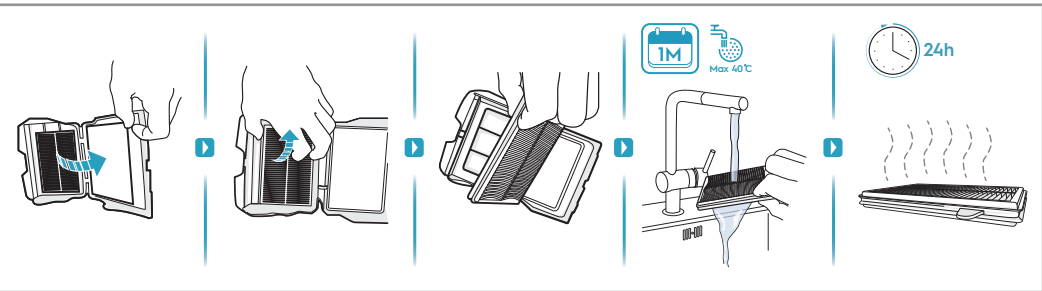

PURE i9.2

PURE i8

OR