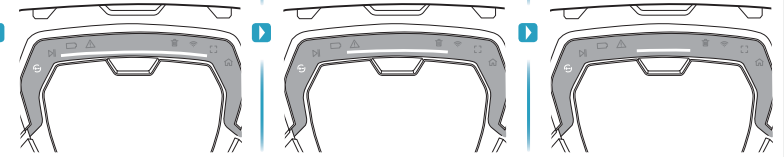

PI81-4SWP 2.5 h

PI92-6STN 2.5 h

PI92-6SGM 1.5 h

PI92-6DGM 2 h

PURE i9.2

~ 40 min  
~ 60 min

~ 60 min  
~ 100 min

~ 70 min  
~ 120 min