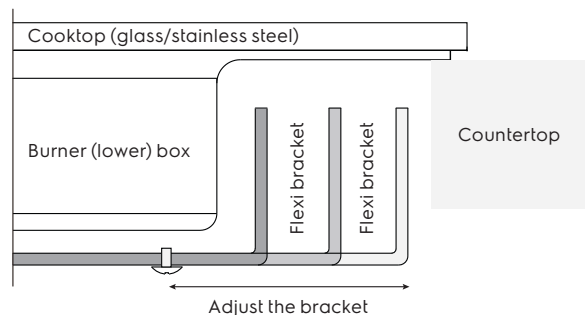

Dimension Guide

Gas Hob

Model:

EHG8276BF

Dimensions

	width	height	depth
Cut-out (mm)	630-765	64	350-465
Product (mm)	800	128	508

Cut-out dimensions (mm)	A1	A2	A3	A4	W1	W2	W3	D1	D2	D3
EHG8276BF	55	75	155	150	800	765	630	508	465	350